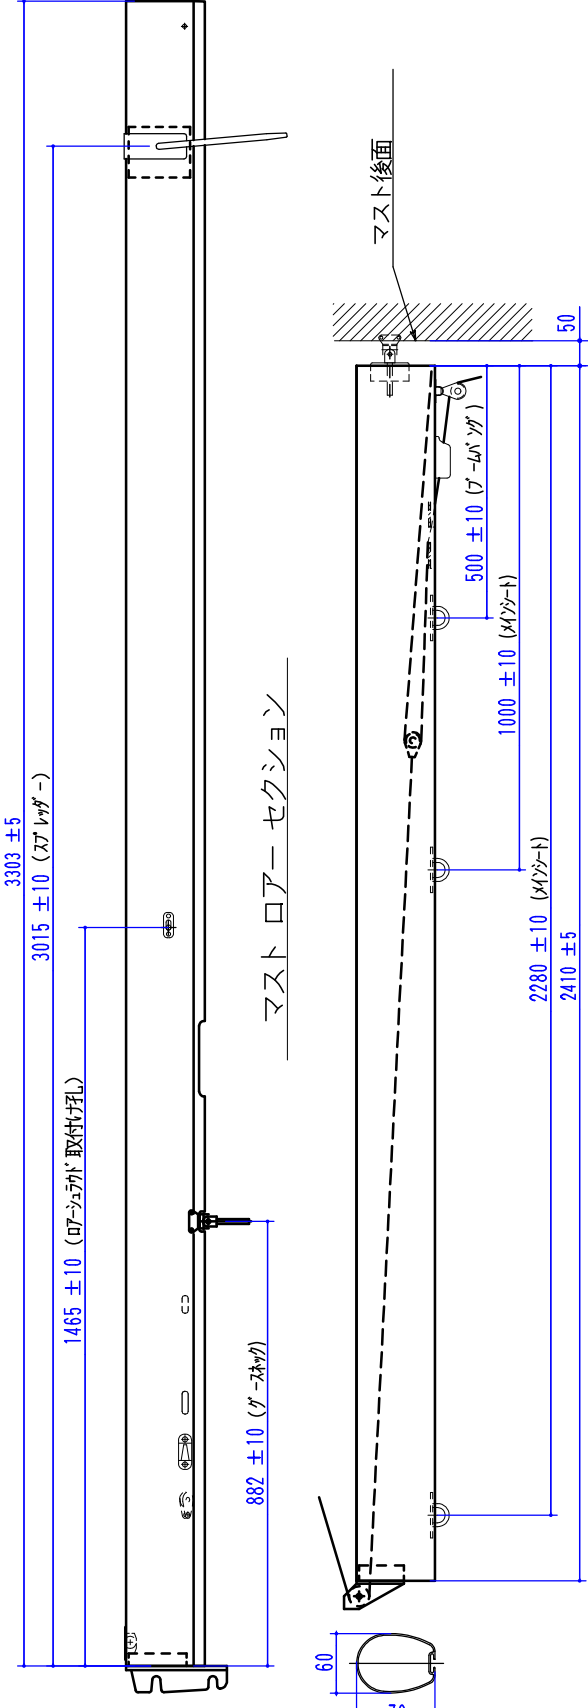

マスト アッパー セクション

マスト ロアー セクション

リギン

ブーム

マスト	2.5mm (1×19)	5035 ± 5
マスト	3.0mm (1×19)	4665 ± 5
マスト	2.5mm (1×19)	1410 ± 5
リギン	1.9mm (1×19)	4620 ± 5
リギン	2.5mm (1×19)	6140 ± 5