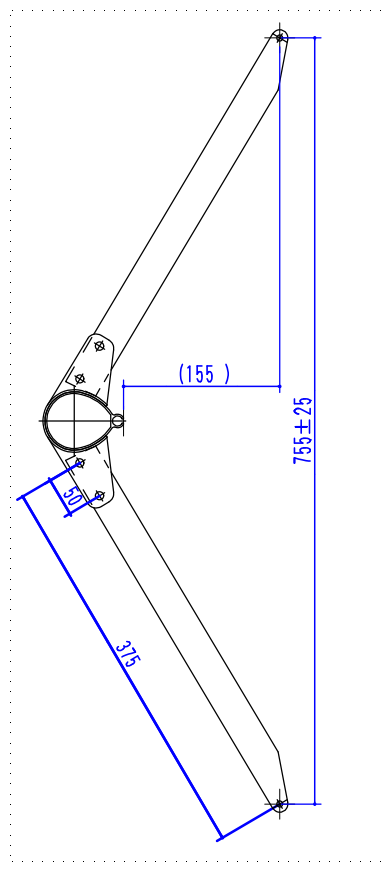

マスト アッパー セクション

マスト ロアー セクション

リギン

ブーム

マスト	2.5mm (1×19)	5035 ± 5
マスト	3.0mm (1×19)	4665 ± 5
マスト	2.5mm (1×19)	1410 ± 5
リギン	1.9mm (1×19)	4620 ± 5
リギン	2.5mm (1×19)	6140 ± 5